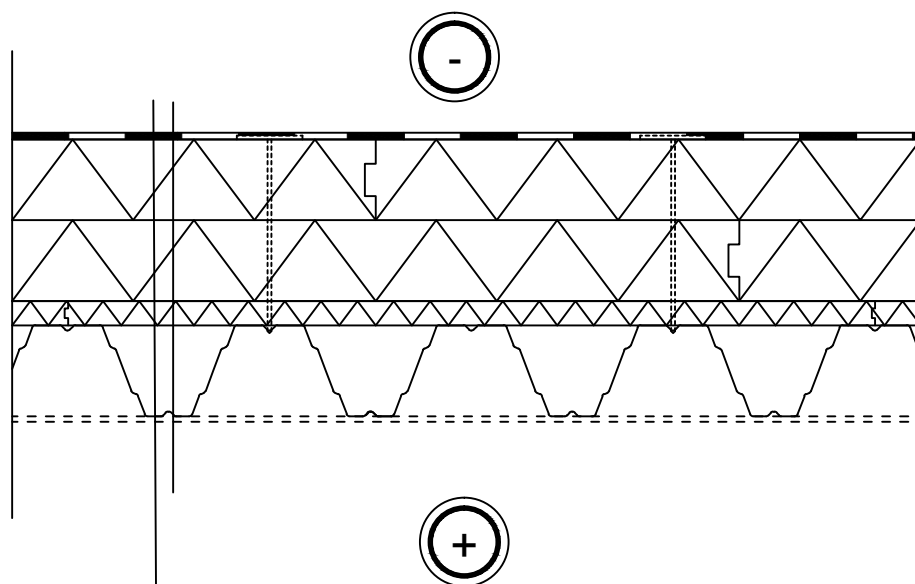

Mastelis 1:10

**STOGO APŠILTINIMO DETALĖ.  
Finnfoam FF-PIR**

FINNFOAM mazgai ir detalės

ST- 13

PVC dangą	- 1 sl.
Finnfoam FF-PIR	- 2 sl. x 100 mm
Finnfoam FF-PIR	- 30 mm
Profiliuotos skardos paklotas	
Apdaila	- 20 mm